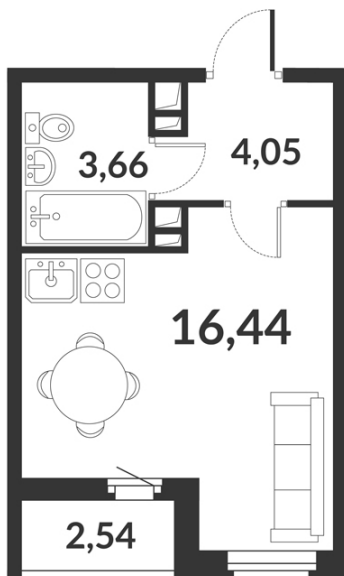

Студия № 953 стоимостью 6 436 609 руб.

Цена при 100% оплате: 5 792 949 руб.

Площадь: Этаж: Жилая площадь: Количество комнат: Площадь кухни:
24.15 м² 11/12 16.44 м² Студия 0.00 м²

ОФИС ПРОДАЖ

г. Санкт-Петербург, р-н Московский Московское шоссе, 13Б