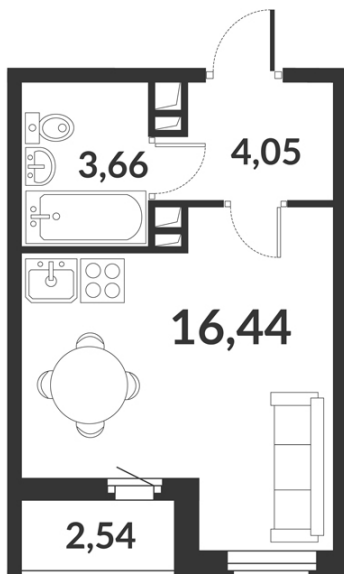

Студия № 965 стоимостью 6 400 939 руб.

Цена при 100% оплате: 5 760 846 руб.

Площадь: Этаж: Жилая площадь: Количество комнат: Площадь кухни:
24.15 м² 12/12 16.44 м² Студия 0.00 м²

ОФИС ПРОДАЖ

г. Санкт-Петербург, р-н Московский Московское шоссе, 13Б