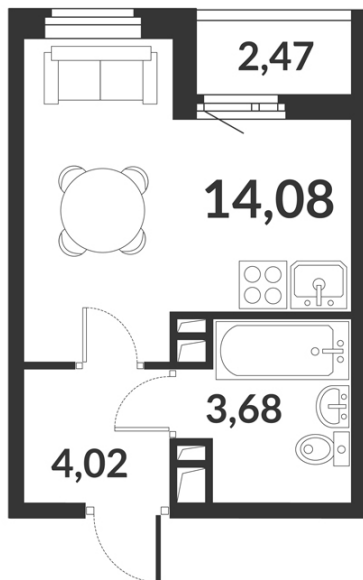

Студия № 665 стоимостью 5 841 269 руб.

Цена при 100% оплате: 5 257 143 руб.

Площадь: Этаж: Жилая площадь: Количество комнат: Площадь кухни:
21.78 м² 8/12 14.08 м² Студия 0.00 м²

ОФИС ПРОДАЖ

г. Санкт-Петербург, р-н Московский Московское шоссе, 13Б