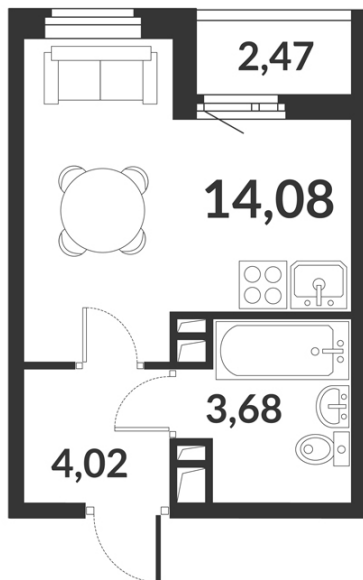

Студия № 698 стоимостью 5 841 269 руб.

Цена при 100% оплате: 5 257 143 руб.

Площадь: Этаж: Жилая площадь: Количество комнат: Площадь кухни:
21.78 м² 11/12 14.08 м² Студия 0.00 м²

ОФИС ПРОДАЖ

г. Санкт-Петербург, р-н Московский Московское шоссе, 13Б