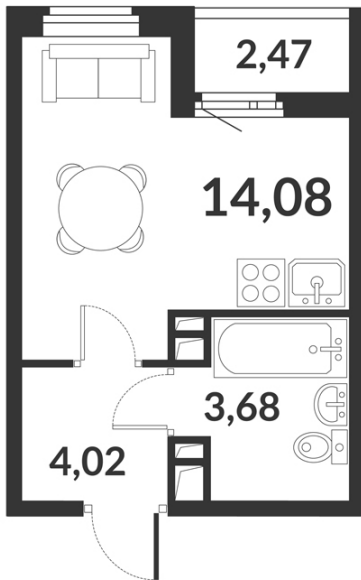

**Студия № 709 стоимостью 5 809 609 руб.**

Цена при 100% оплате: 5 228 649 руб.

Площадь: Этаж: Жилая площадь: Количество комнат: Площадь кухни:  
21.78 м<sup>2</sup> 12/12 14.08 м<sup>2</sup> Студия 0.00 м<sup>2</sup>