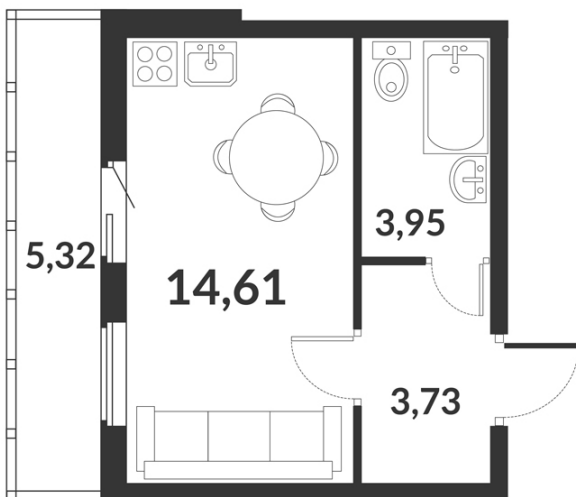

**Студия № 474 стоимостью 6 407 023 руб.**

Цена при 100% оплате: 5 766 321 руб.

Площадь:    Этаж:    Жилая площадь:    Количество комнат:    Площадь кухни:  
22.29 м<sup>2</sup>    2/12    14.61 м<sup>2</sup>    Студия    0.00 м<sup>2</sup>