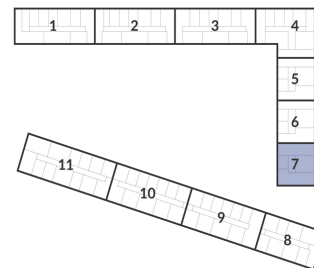

**Студия № 474 стоимостью 6 407 023 руб.**

Цена при 100% оплате: 5 766 321 руб.

Площадь:    Этаж:    Жилая площадь:    Количество комнат:    Площадь кухни:  
22.29 м<sup>2</sup>    2/12    14.61 м<sup>2</sup>    Студия    0.00 м<sup>2</sup>