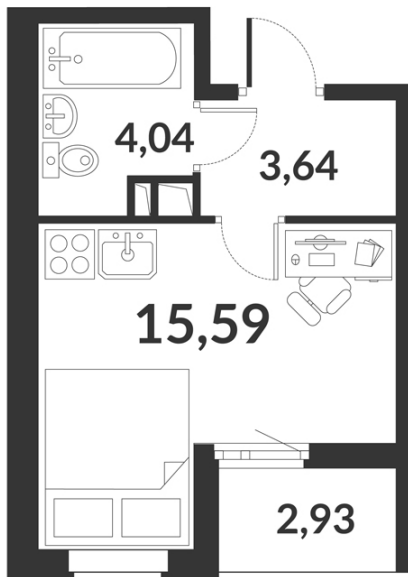

Студия № 566 стоимостью 6 243 689 руб.

Цена при 100% оплате: 5 619 321 руб.

Площадь: Этаж: Жилая площадь: Количество комнат: Площадь кухни:
23.27 м² 9/12 15.59 м² Студия 0.00 м²

ОФИС ПРОДАЖ

г. Санкт-Петербург, р-н Московский Московское шоссе, 13Б