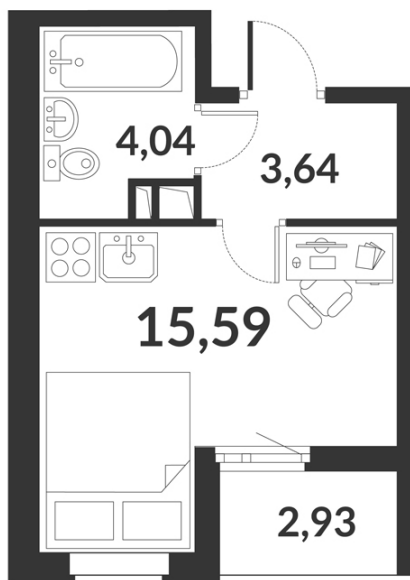

Студия № 574 стоимостью 6 243 689 руб.

Цена при 100% оплате: 5 619 321 руб.

Площадь: Этаж: Жилая площадь: Количество комнат: Площадь кухни:
23.27 м² 10/12 15.59 м² Студия 0.00 м²

ОФИС ПРОДАЖ

г. Санкт-Петербург, р-н Московский Московское шоссе, 13Б