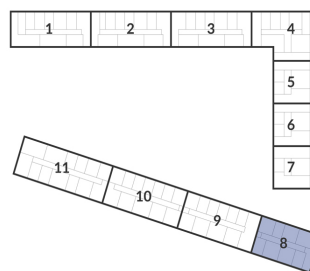

Студия № 574 стоимостью 6 243 689 руб.

Цена при 100% оплате: 5 619 321 руб.

Площадь: Этаж: Жилая площадь: Количество комнат: Площадь кухни:
23.27 м² 10/12 15.59 м² Студия 0.00 м²

ОФИС ПРОДАЖ

г. Санкт-Петербург, р-н Московский Московское шоссе, 13Б