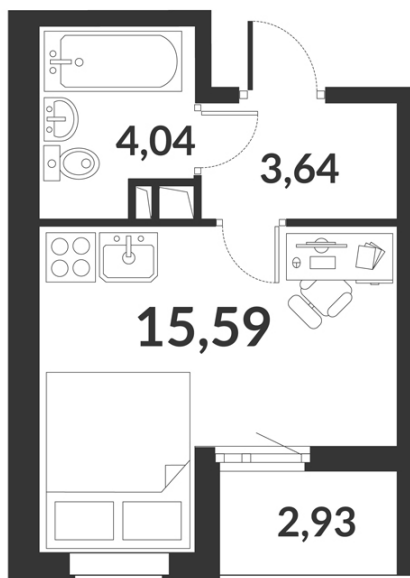

**Студия № 582 стоимостью 6 243 689 руб.**

Цена при 100% оплате: 5 619 321 руб.

Площадь: Этаж: Жилая площадь: Количество комнат: Площадь кухни:  
23.27 м<sup>2</sup> 11/12 15.59 м<sup>2</sup> Студия 0.00 м<sup>2</sup>