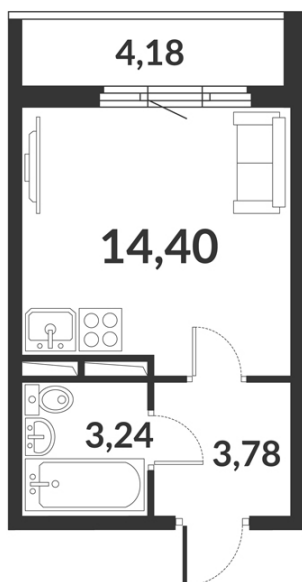

**Студия № 560 стоимостью 6 144 562 руб.**

Цена при 100% оплате: 5 530 106 руб.

Площадь: Этаж: Жилая площадь: Количество комнат: Площадь кухни:  
21.42 м<sup>2</sup> 8/12 14.40 м<sup>2</sup> Студия 0.00 м<sup>2</sup>